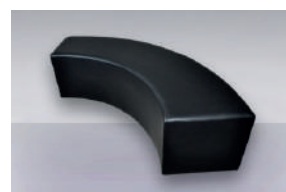

Głębokość: 45 cm

Pufa w kształcie łuku

(półokrąg) biała lub czarna eko skóra 20 zł szt.

Wysokość: 45 cm

Długość: 130 cm

Głębokość: 45 cm

Podane ceny są cenami netto za jedną dobę, podane ceny są cenami orientacyjnymi przy zamówieniu powyżej 500 zł rabat 10%